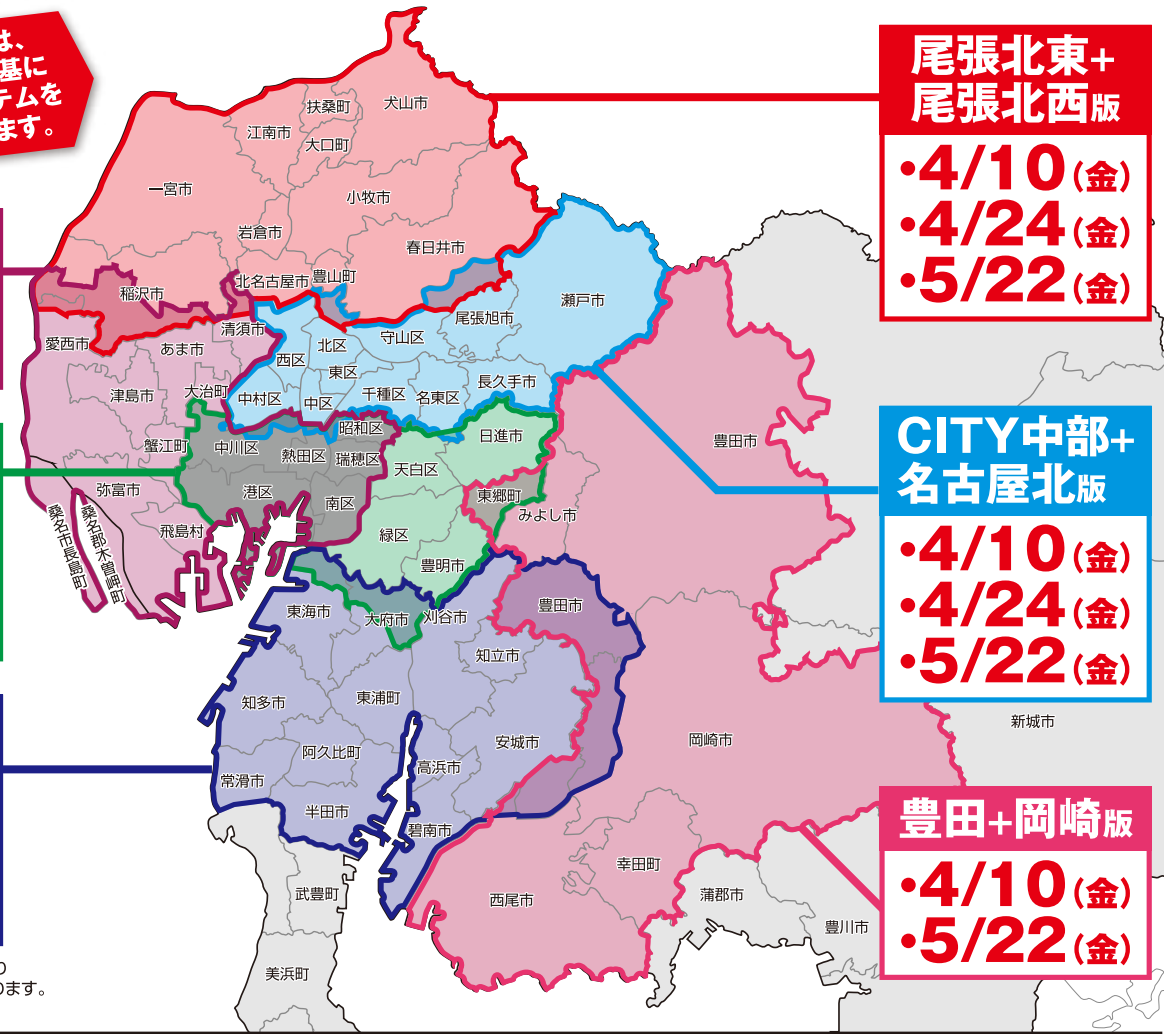

BIZPOS

求人「情報**ビズ**」が
培ってきた地元の求人情報を
新聞を購読していない世帯の
求職者にも直接情報をお届け!

募集勤務先周辺の 新聞未購読世帯へポスティング!!

4月・5月発行スケジュール

配布部数については、
募集勤務地データを基に
部数決定をするシステムを
導入し設定しております。

CITY南部+
尾張南西版
4/24(金)

CITY南部+
名古屋東版
・4/10(金)
・5/22(金)

知多+碧海版
・4/10(金)
・4/24(金)
・5/22(金)

尾張北東+
尾張北西版
・4/10(金)
・4/24(金)
・5/22(金)

CITY中部+
名古屋北版
・4/10(金)
・4/24(金)
・5/22(金)

豊田+岡崎版
・4/10(金)
・5/22(金)

※投函禁止など配布不能世帯数により
販売店ごとの世帯カバー率は異なります。
※予定は変更になる場合があります

配布日	4/10(金)	<ul style="list-style-type: none"> ・CITY中部+名古屋北版 ・CITY南部+名古屋東版
締切日	4/7(火)AM ※豊田+岡崎版のみ4/6(月)AM	<ul style="list-style-type: none"> ・尾張北東+尾張北西版 ・知多+碧海版 ・豊田+岡崎版
配布日	4/24(金)	<ul style="list-style-type: none"> ・CITY中部+名古屋北版 ・CITY南部+尾張南西版
締切日	4/21(火)AM	<ul style="list-style-type: none"> ・尾張北東+尾張北西版 ・知多+碧海版
配布日	5/22(金)	<ul style="list-style-type: none"> ・CITY中部+名古屋北版 ・CITY南部+名古屋東版
締切日	5/19(火)AM ※豊田+岡崎版のみ5/18(月)AM	<ul style="list-style-type: none"> ・尾張北東+尾張北西版 ・知多+碧海版 ・豊田+岡崎版