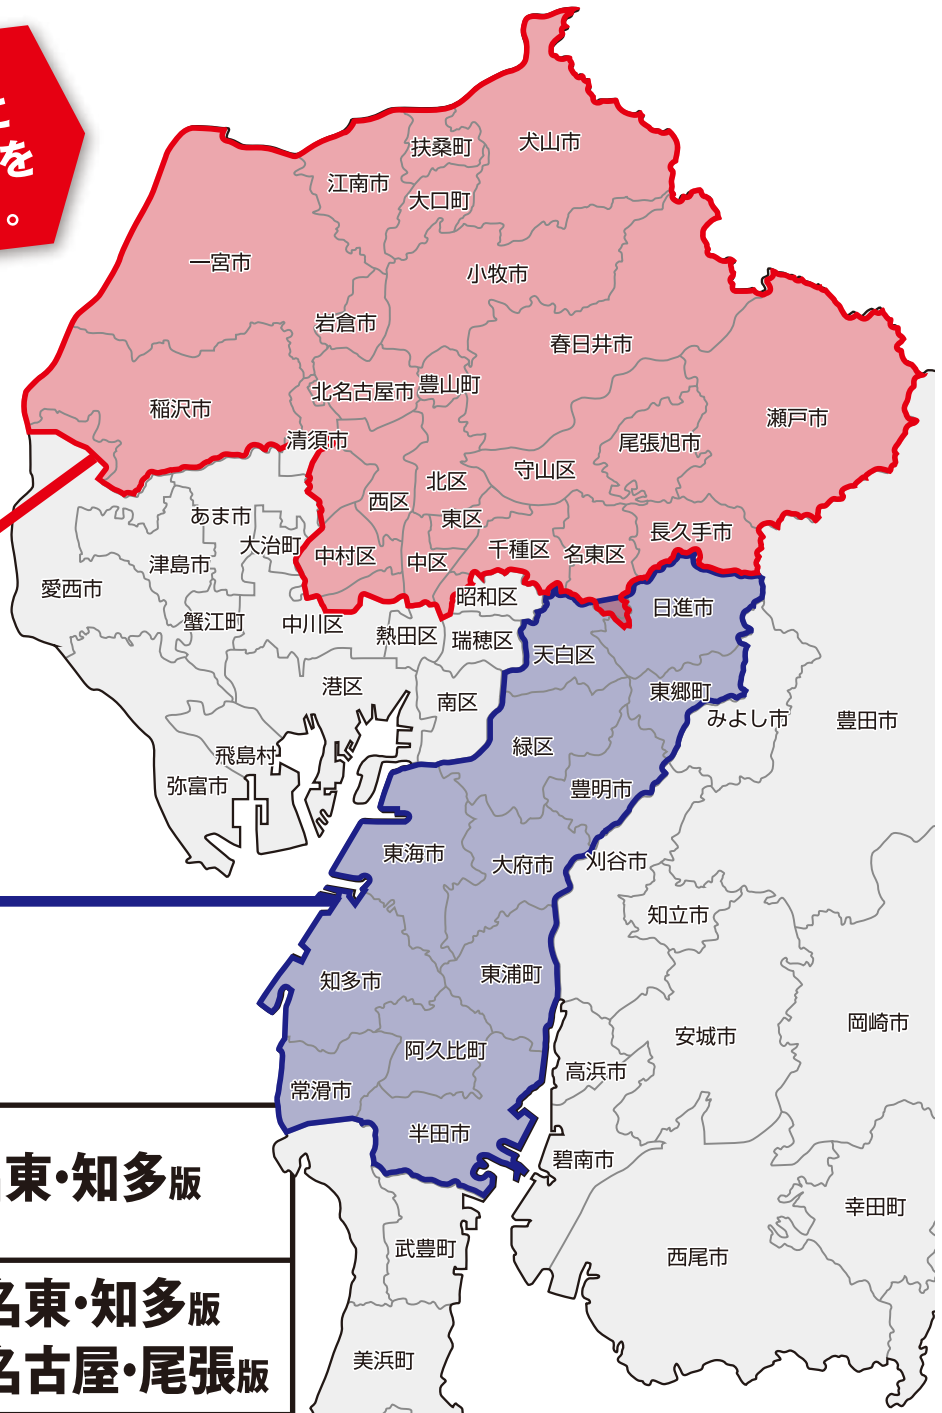

BIZPOS ビズポス®

求人「情報ビズ®」が
培ってきた地元の求人情報を
新聞を購読していない世帯の
求職者にも直接情報をお届け!

募集勤務先周辺の 新聞未購読世帯へポスティング!!

6月発行スケジュール

配布部数については、
募集勤務地データを基に
部数決定をするシステムを
導入し設定しております。

名古屋・尾張版

6/26 (金)

名東・知多版

・6/12 (金)

・6/26 (金)

配布日	6/12 (金)	名東・知多版
締切日	6/9 (火) AM	
配布日	6/26 (金)	・名東・知多版 ・名古屋・尾張版
締切日	6/23 (火) AM	

※投函禁止など配布不能世帯数により販売店ごとの世帯カバー率は異なります。※予定は変更になる場合があります