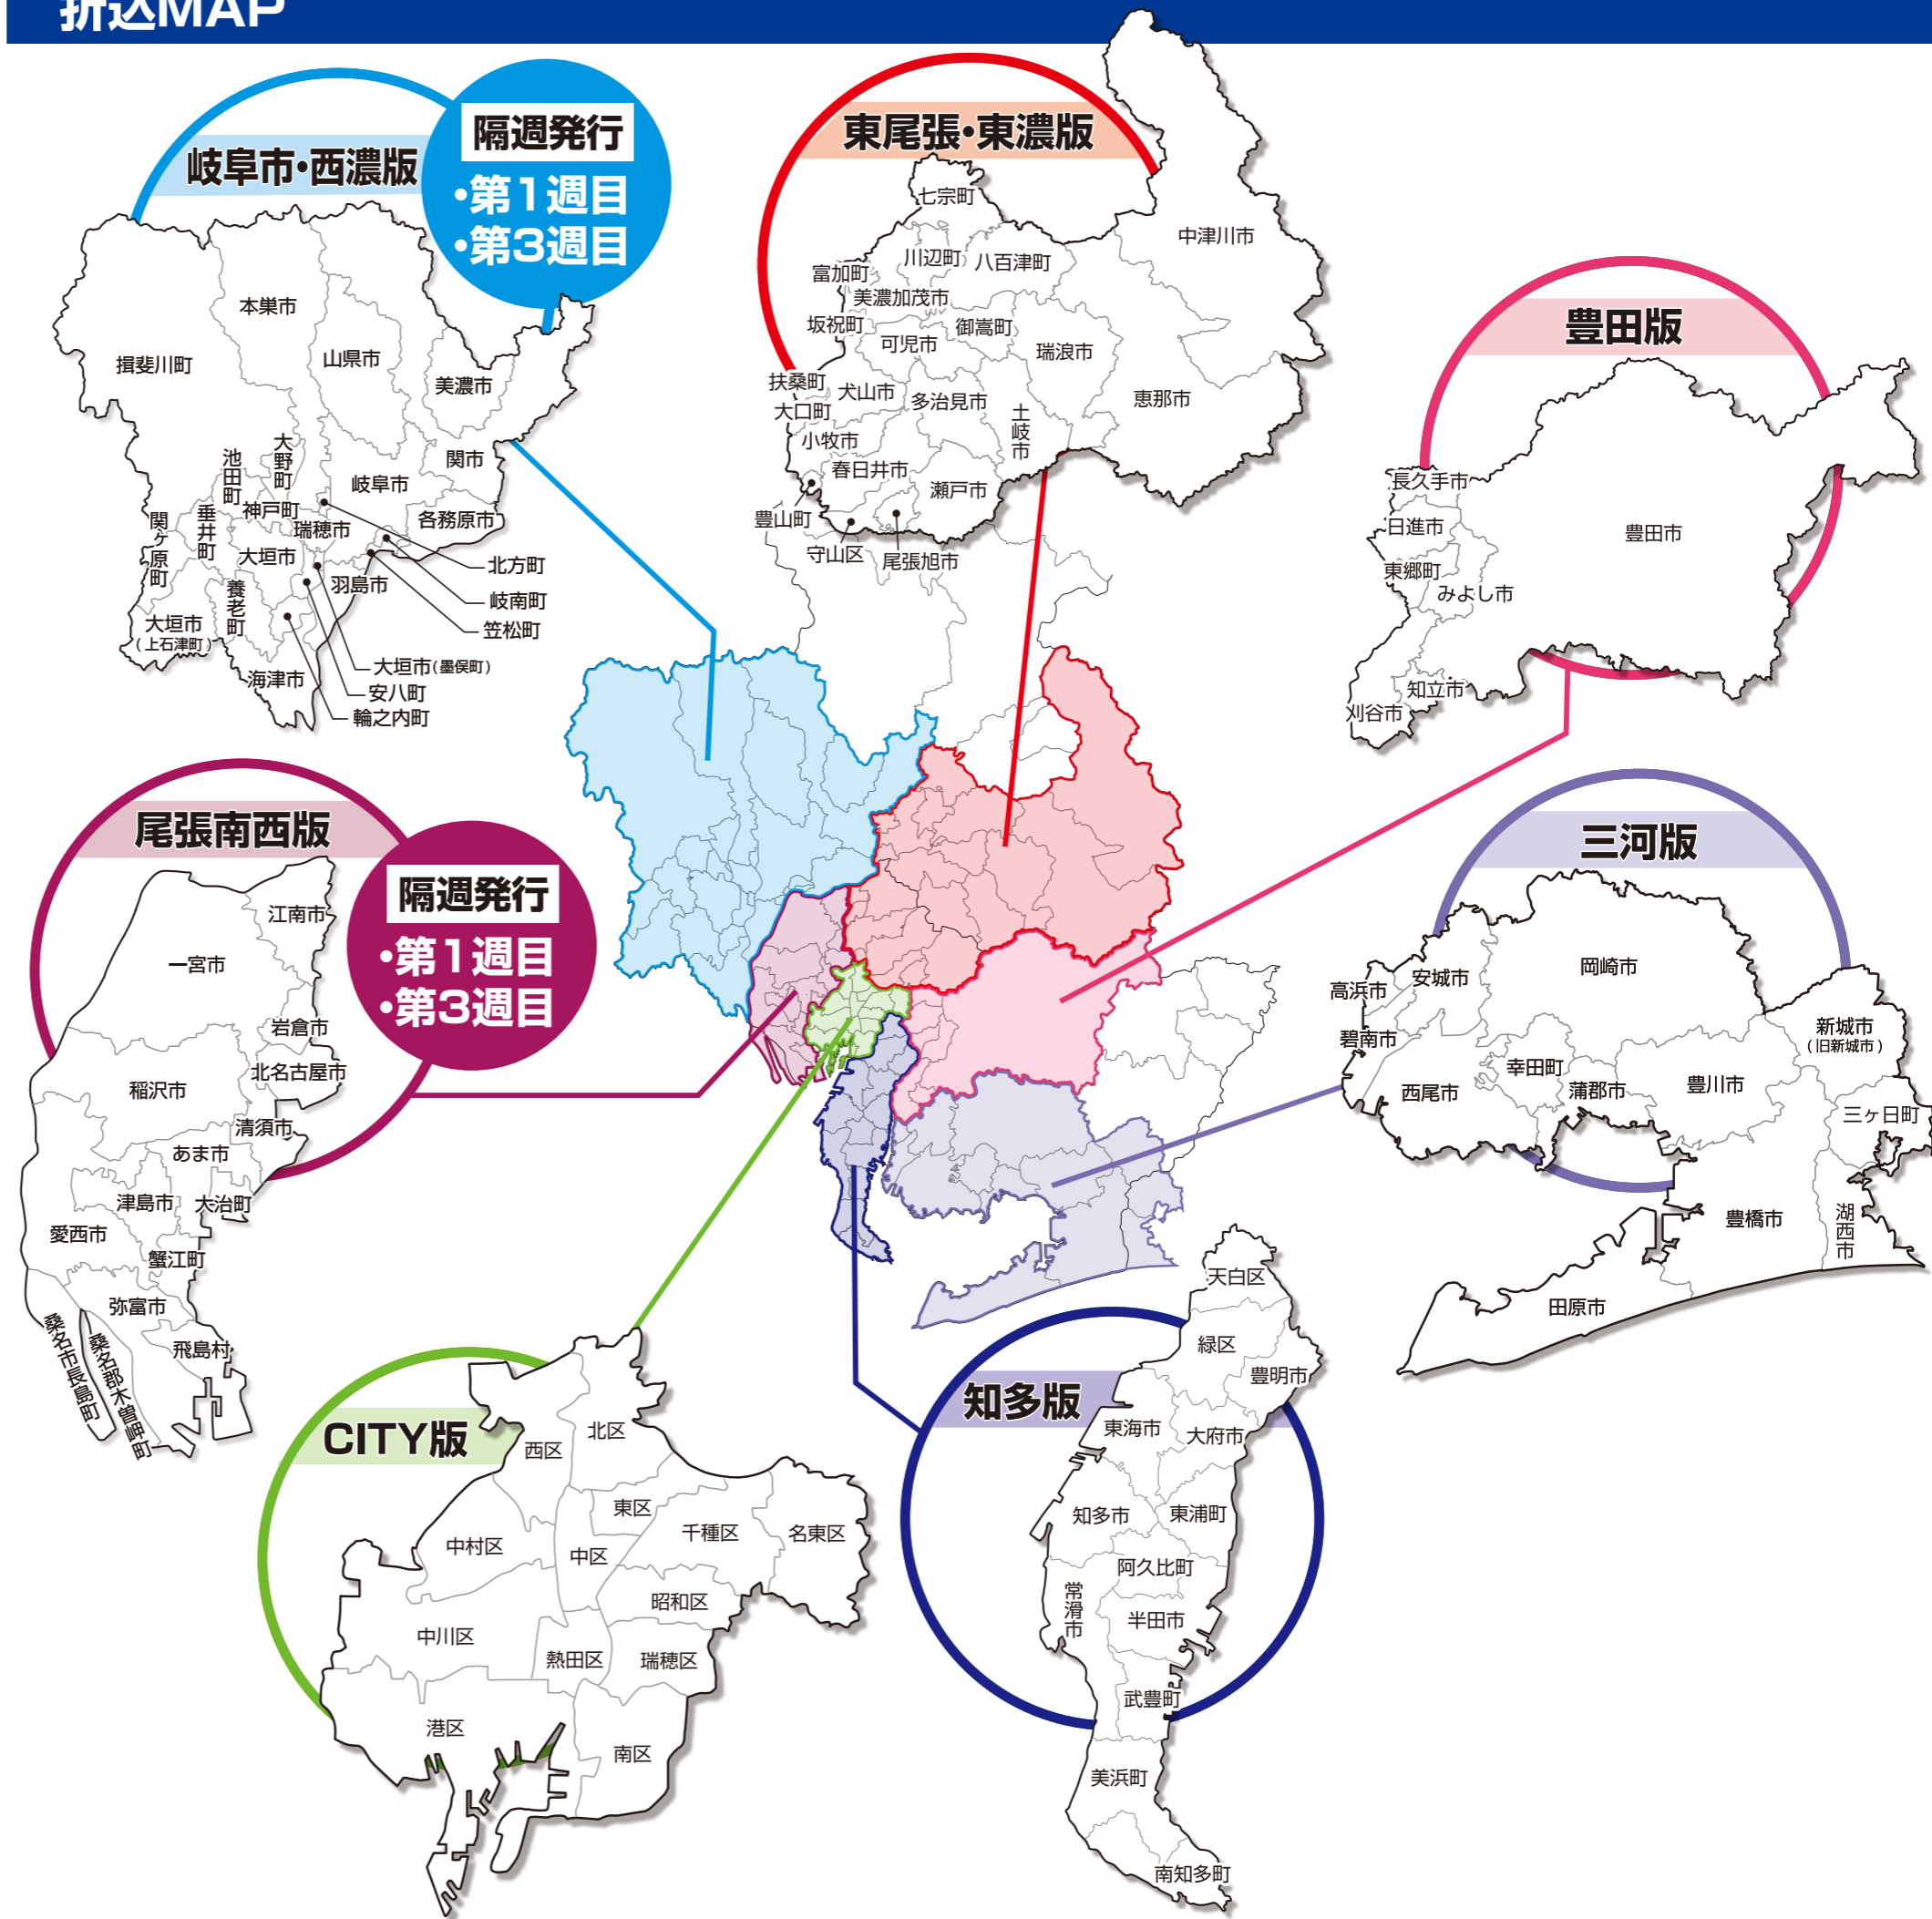

# 求人情報 **びん**

2024年4月7日より

エリア名	配布地区	発行部数	折込新聞
<b>CITY版</b> 毎週発行	西区、北区、東区、千種区、名東区、中村区、中区、昭和区、中川区、熱田区、瑞穂区、港区、南区	9万部程度	中日新聞
<b>東尾張・東濃版</b> 毎週発行	犬山市、扶桑町、大口町、小牧市、春日井市、豊山町、守山区、瀬戸市、尾張旭市、富加町、美濃加茂市、坂祝町、可児市、多治見市、土岐市、七宗町、川辺町、八百津町、御嵩町、瑞浪市、恵那市、中津川市	8.5万部程度	中日新聞 (一部、岐阜新聞含む)
<b>尾張南西版</b> 隔週発行(第1週目、第3週目)	江南市、岩倉市、北名古屋市、一宮市、津島市、稲沢市、愛西市、大治町、蟹江町、飛島村、清須市、弥富市、あま市、桑名郡木曾岬町、桑名市長島町	7.5万部程度	中日新聞
<b>知多版</b> 毎週発行	天白区、緑区、豊明市、半田市、東海市、知多市、阿久比町、東浦町、南知多町、美浜町、武豊町、大府市、常滑市	7.5万部程度	中日新聞
<b>豊田版</b> 毎週発行	豊田市、長久手市、日進市、みよし市、知立市、刈谷市、東郷町	5.5万部程度	中日新聞
<b>三河版</b> 毎週発行	岡崎市、西尾市、幸田町、碧南市、高浜市、安城市、豊橋市、豊川市、新城市(旧新城市)、蒲郡市、田原市、三ヶ日町、湖西市	8.5万部程度	中日新聞
<b>岐阜市・西濃版</b> 隔週発行(第1週目、第3週目)	岐阜市、各務原市、岐南町、笠松町、美濃市、山県市、関市、本巣市、瑞穂市、大垣市、揖斐川町、大野町、池田町、垂井町、関ヶ原町、養老町、神戸町、輪之内町、安八町、海津市、羽島市、北方町	7万部程度	中日新聞 (一部、岐阜新聞含む)

## 折込MAP

※2024年4月7日より  
 ※折込エリア内で、募集勤務地データを基に配布対象エリアを設定しています。  
 ※新聞の部数改定により変更になる場合もあります。  
 ※配布エリアに対し100%折込ではない為、同じ地域でも折り込まれていない場合がございます。